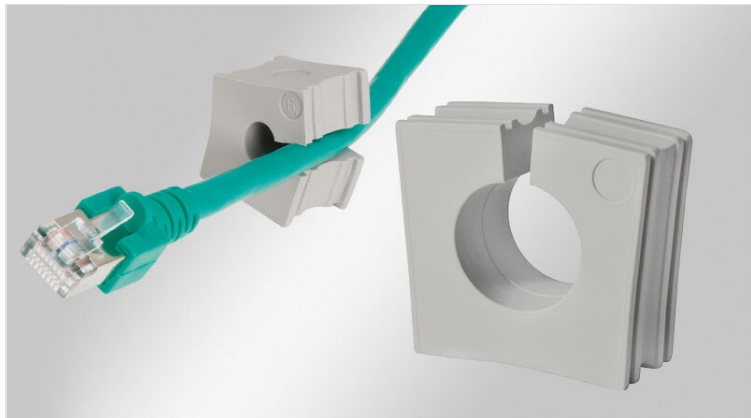

# KT | Moduły uszczelniające, szare

dla kabli o średnicach 1 - 35 mm / IP66 / IP68 / UL Typ 12/4X\*

Moduły uszczelniające KT małe są używane z następującymi elementami wprowadzania kabli:

- [ramy dzielone KEL](#)
- [dzielone dławiki kablowe KVT](#)

W połączeniu z ramkami do wprowadzania kabli [KEL-ER](#) i [dławikami KVT-ER](#), moduły KT z jednym otworem umożliwiają uszczelnienie kabli o stopniu ochrony do IP66 / IP68 i UL Typ 4X\*.

Seria modeli KT małe przeznaczona jest do kabli o średnicach od 1 do 17 mm. moduły KT duże oferują szeroki zakres średnic kabli od 13 do 35 mm.

Podczas instalowania małych modułów w ramach wielo-rzędowych płaskie boki powinny być skierowane do siebie. Pozwala to ściśle spasowanie modułów i gwarantuje pewne uszczelnienie.

\*4X tylko do użytku w pomieszczeniach